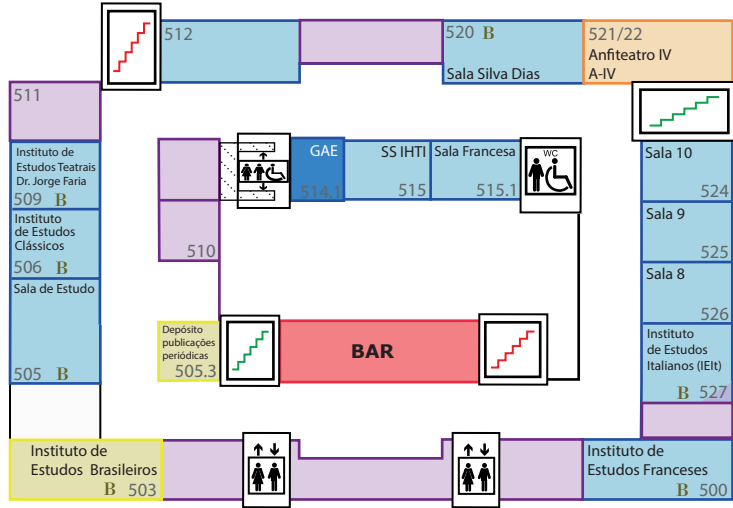

Faculdade de Letras da Universidade de Coimbra

4º PISO Piso da entrada

Pisos superiores:

Pisos inferiores:

5º PISO

3º PISO

6º PISO

2º PISO

7º PISO

- SAA Secretaria de Assuntos Académicos_4
 - GAD Gabinete de Apoio à Direção_4
 - GAE Gabinete de Apoio ao Estudante_5
 - GAPCI Gabinete de Apoio a Projetos e Centros de Investigação_4
 - GCI Gabinete de Comunicação e Imagem_4
 - GESP Gabinete de Estágios e Saídas Profissionais_4
 - GGC Gabinete de Gestão e Contabilidade_4
 - GGI Gabinete de Gestão da Informação_3
 - GRI Gabinete de Relações Internacionais_4

 - IEF Instituto de Estudos Filosóficos_7
 - IEI Instituto de Estudos Ingleses_6
 - IENA Instituto de Estudos Norte-Americanos_6
 - ILLP Instituto de Língua e Literatura Portuguesa_7
 - IHES Instituto de História Económica e Social_3
 - IHTI Instituto de História e Teoria das Ideias_5
- sentido ascendente
 sentido descendente