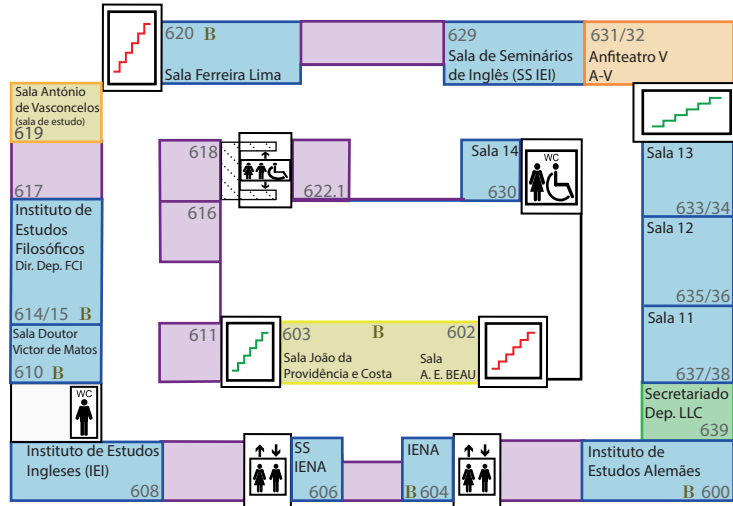

Faculdade de Letras da Universidade de Coimbra

4º PISO Piso da entrada

Pisos superiores:

Pisos inferiores:

5º PISO

3º PISO

6º PISO

2º PISO

7º PISO

- SAA Secretaria de Assuntos Académicos_4
 - GAD Gabinete de Apoio à Direção_4
 - GAE Gabinete de Apoio ao Estudante_5
 - GAPCI Gabinete de Apoio a Projetos e Centros de Investigação_4
 - GCI Gabinete de Comunicação e Imagem_4
 - GESP Gabinete de Estágios e Saídas Profissionais_4
 - GGC Gabinete de Gestão e Contabilidade_4
 - GGI Gabinete de Gestão da Informação_3
 - GRI Gabinete de Relações Internacionais_4

 - IEF Instituto de Estudos Filosóficos_7
 - IEI Instituto de Estudos Ingleses_6
 - IENA Instituto de Estudos Norte-Americanos_6
 - ILLP Instituto de Língua e Literatura Portuguesa_7
 - IHES Instituto de História Económica e Social_3
 - IHTI Instituto de História e Teoria das Ideias_5
- sentido ascendente
 sentido descendente