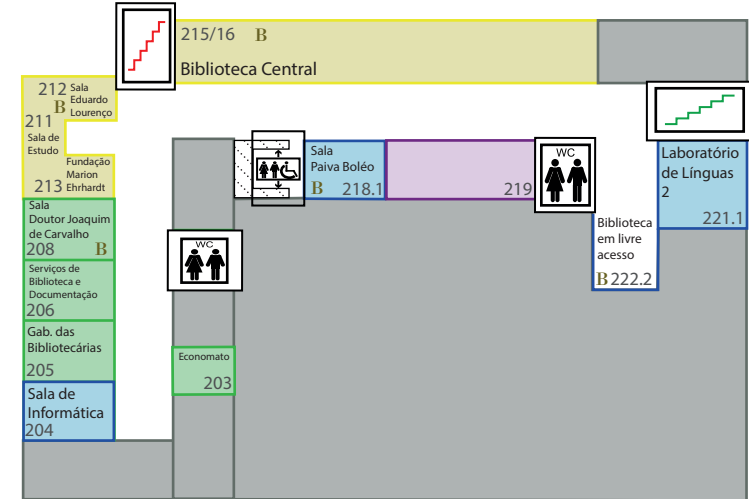

Faculdade de Letras da Universidade de Coimbra

4º PISO Piso da entrada

Pisos superiores:

Pisos inferiores:

5º PISO

3º PISO

6º PISO

2º PISO

7º PISO

- SAA Secretaria de Assuntos Académicos_4
 - GAD Gabinete de Apoio à Direção_4
 - GAE Gabinete de Apoio ao Estudante_5
 - GAPCI Gabinete de Apoio a Projetos e Centros de Investigação_4
 - GCI Gabinete de Comunicação e Imagem_4
 - GESP Gabinete de Estágios e Saídas Profissionais_4
 - GGC Gabinete de Gestão e Contabilidade_4
 - GGI Gabinete de Gestão da Informação_3
 - GRI Gabinete de Relações Internacionais_4

 - IEF Instituto de Estudos Filosóficos_7
 - IEI Instituto de Estudos Ingleses_6
 - IENA Instituto de Estudos Norte-Americanos_6
 - ILLP Instituto de Língua e Literatura Portuguesa_7
 - IHES Instituto de História Económica e Social_3
 - IHTI Instituto de História e Teoria das Ideias_5
- sentido ascendente
 sentido descendente