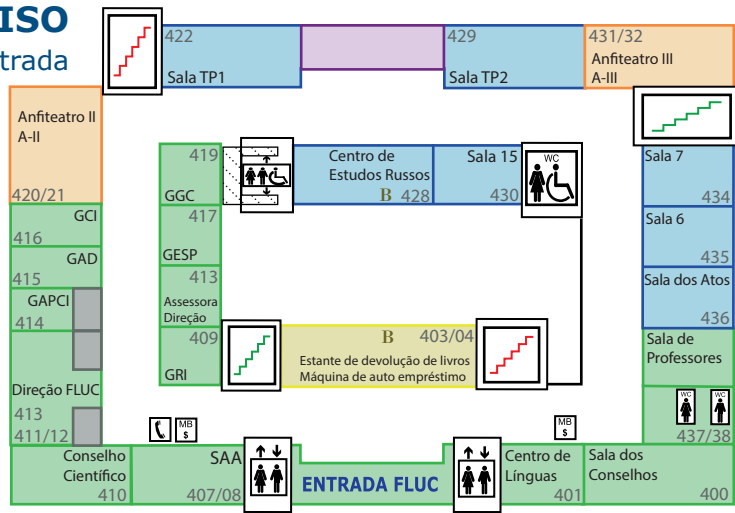

Faculdade de Letras da Universidade de Coimbra

4º PISO Piso da entrada

Pisos superiores:

Pisos inferiores:

5º PISO

3º PISO

6º PISO

2º PISO

7º PISO

- SAA Secretaria de Assuntos Académicos_4
 - GAD Gabinete de Apoio à Direção_4
 - GAE Gabinete de Apoio ao Estudante_5
 - GAPCI Gabinete de Apoio a Projetos e Centros de Investigação_4
 - GCI Gabinete de Comunicação e Imagem_4
 - GESP Gabinete de Estágios e Saídas Profissionais_4
 - GGC Gabinete de Gestão e Contabilidade_4
 - GGI Gabinete de Gestão da Informação_3
 - GRI Gabinete de Relações Internacionais_4

 - IEF Instituto de Estudos Filosóficos_7
 - IEI Instituto de Estudos Ingleses_6
 - IENA Instituto de Estudos Norte-Americanos_6
 - ILLP Instituto de Língua e Literatura Portuguesa_7
 - IHES Instituto de História Económica e Social_3
 - IHTI Instituto de História e Teoria das Ideias_5
- sentido ascendente
 sentido descendente