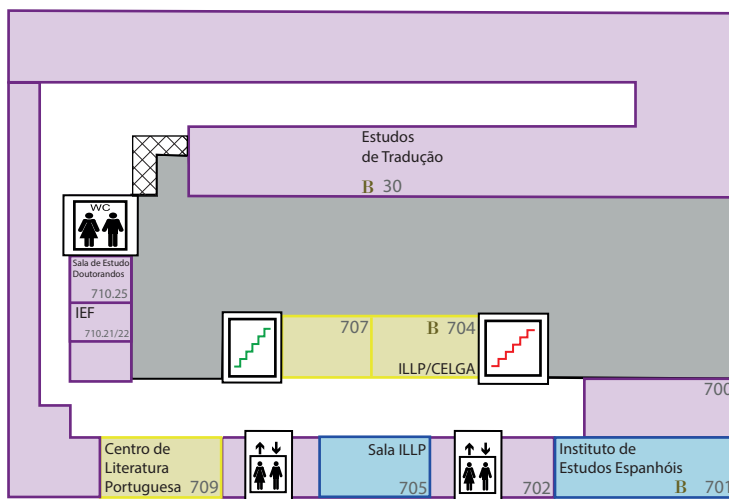

Faculdade de Letras da Universidade de Coimbra

4º PISO Piso da entrada

Pisos superiores:

Pisos inferiores:

5º PISO

3º PISO

6º PISO

2º PISO

7º PISO

- SAA Secretaria de Assuntos Académicos_4
- GAD Gabinete de Apoio à Direção_4
- GAE Gabinete de Apoio ao Estudante_5
- GAPCI Gabinete de Apoio a Projetos e Centros de Investigação_4
- GCI Gabinete de Comunicação e Imagem_4
- GESP Gabinete de Estágios e Saídas Profissionais_4
- GGC Gabinete de Gestão e Contabilidade_4
- GGI Gabinete de Gestão da Informação_3
- GRI Gabinete de Relações Internacionais_4

- sentido ascendente
- sentido descendente