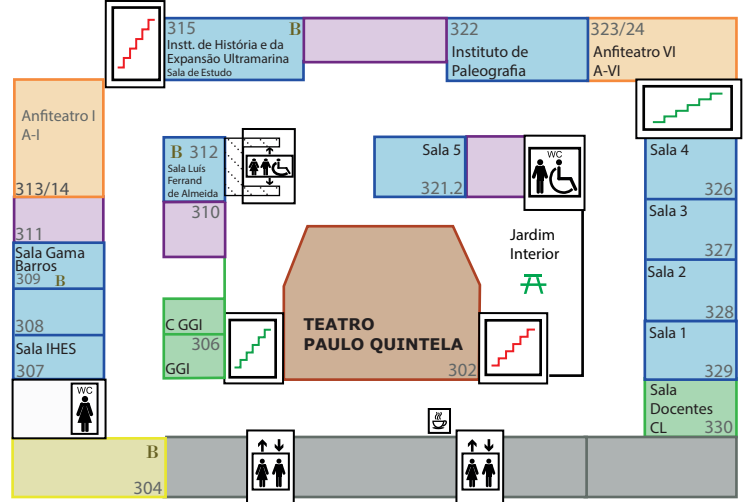

Faculdade de Letras da Universidade de Coimbra

4º PISO Piso da entrada

Pisos superiores:

Pisos inferiores:

5º PISO

3º PISO

6º PISO

2º PISO

7º PISO

- SAA Secretaria de Assuntos Académicos_4
- GAD Gabinete de Apoio à Direção_4
- GAE Gabinete de Apoio ao Estudante_5
- GAPCI Gabinete de Apoio a Projetos e Centros de Investigação_4
- GCI Gabinete de Comunicação e Imagem_4
- GESP Gabinete de Estágios e Saídas Profissionais_4
- GGC Gabinete de Gestão e Contabilidade_4
- GGI Gabinete de Gestão da Informação_3
- GRI Gabinete de Relações Internacionais_4

- sentido ascendente
- sentido descendente