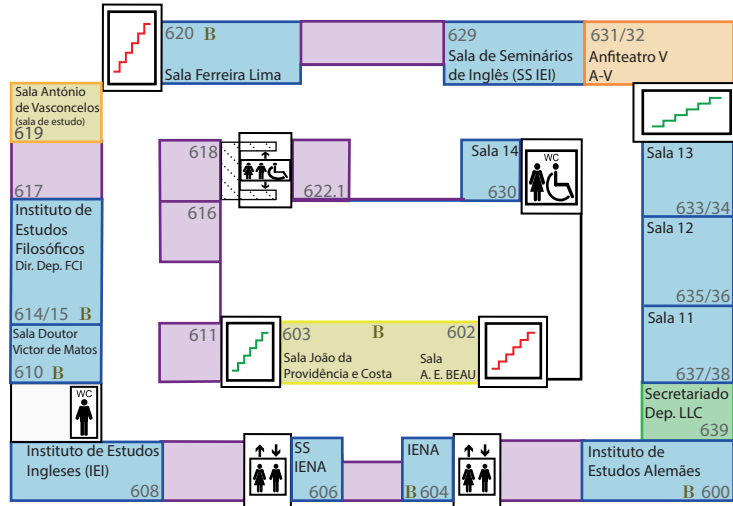

Faculdade de Letras da Universidade de Coimbra

4º PISO Piso da entrada

Pisos superiores:

Pisos inferiores:

5º PISO

3º PISO

6º PISO

2º PISO

7º PISO

- SAA Secretaria de Assuntos Académicos_4
- GAD Gabinete de Apoio à Direção_4
- GAE Gabinete de Apoio ao Estudante_5
- GAPCI Gabinete de Apoio a Projetos e Centros de Investigação_4
- GCI Gabinete de Comunicação e Imagem_4
- GESP Gabinete de Estágios e Saídas Profissionais_4
- GGC Gabinete de Gestão e Contabilidade_4
- GGI Gabinete de Gestão da Informação_3
- GRI Gabinete de Relações Internacionais_4

- sentido ascendente
- sentido descendente