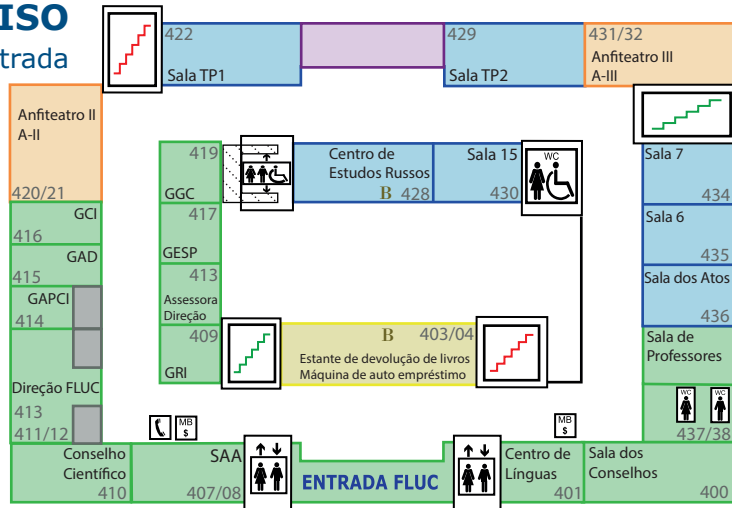

Faculdade de Letras da Universidade de Coimbra

4º PISO Piso da entrada

Pisos superiores:

Pisos inferiores:

5º PISO

3º PISO

6º PISO

2º PISO

7º PISO

- SAA Secretaria de Assuntos Académicos_4
- GAD Gabinete de Apoio à Direção_4
- GAE Gabinete de Apoio ao Estudante_5
- GAPCI Gabinete de Apoio a Projetos e Centros de Investigação_4
- GCI Gabinete de Comunicação e Imagem_4
- GESP Gabinete de Estágios e Saídas Profissionais_4
- GGC Gabinete de Gestão e Contabilidade_4
- GGI Gabinete de Gestão da Informação_3
- GRI Gabinete de Relações Internacionais_4

- sentido ascendente
- sentido descendente