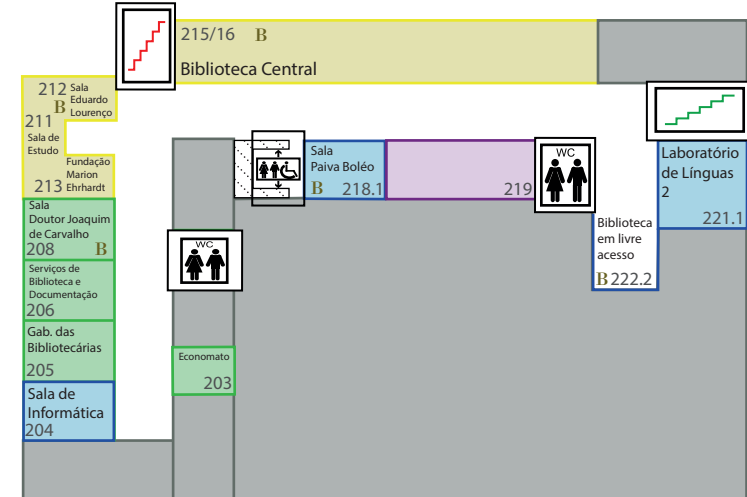

Faculdade de Letras da Universidade de Coimbra

4º PISO Piso da entrada

Pisos superiores:

Pisos inferiores:

5º PISO

3º PISO

6º PISO

2º PISO

7º PISO

- SAA Secretaria de Assuntos Académicos_4
- GAD Gabinete de Apoio à Direção_4
- GAE Gabinete de Apoio ao Estudante_5
- GAPCI Gabinete de Apoio a Projetos e Centros de Investigação_4
- GCI Gabinete de Comunicação e Imagem_4
- GESP Gabinete de Estágios e Saídas Profissionais_4
- GGC Gabinete de Gestão e Contabilidade_4
- GGI Gabinete de Gestão da Informação_3
- GRI Gabinete de Relações Internacionais_4

- sentido ascendente
- sentido descendente