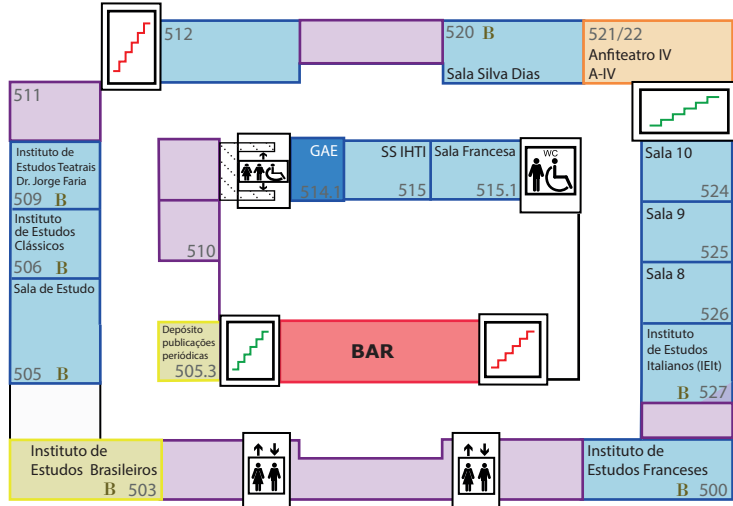

Faculdade de Letras da Universidade de Coimbra

4º PISO Piso da entrada

Pisos superiores:

Pisos inferiores:

5º PISO

3º PISO

6º PISO

2º PISO

7º PISO

- SAA Secretaria de Assuntos Académicos_4
- GAD Gabinete de Apoio à Direção_4
- GAE Gabinete de Apoio ao Estudante_5
- GAPCI Gabinete de Apoio a Projetos e Centros de Investigação_4
- GCI Gabinete de Comunicação e Imagem_4
- GESP Gabinete de Estágios e Saídas Profissionais_4
- GGC Gabinete de Gestão e Contabilidade_4
- GGI Gabinete de Gestão da Informação_3
- GRI Gabinete de Relações Internacionais_4

- sentido ascendente
- sentido descendente